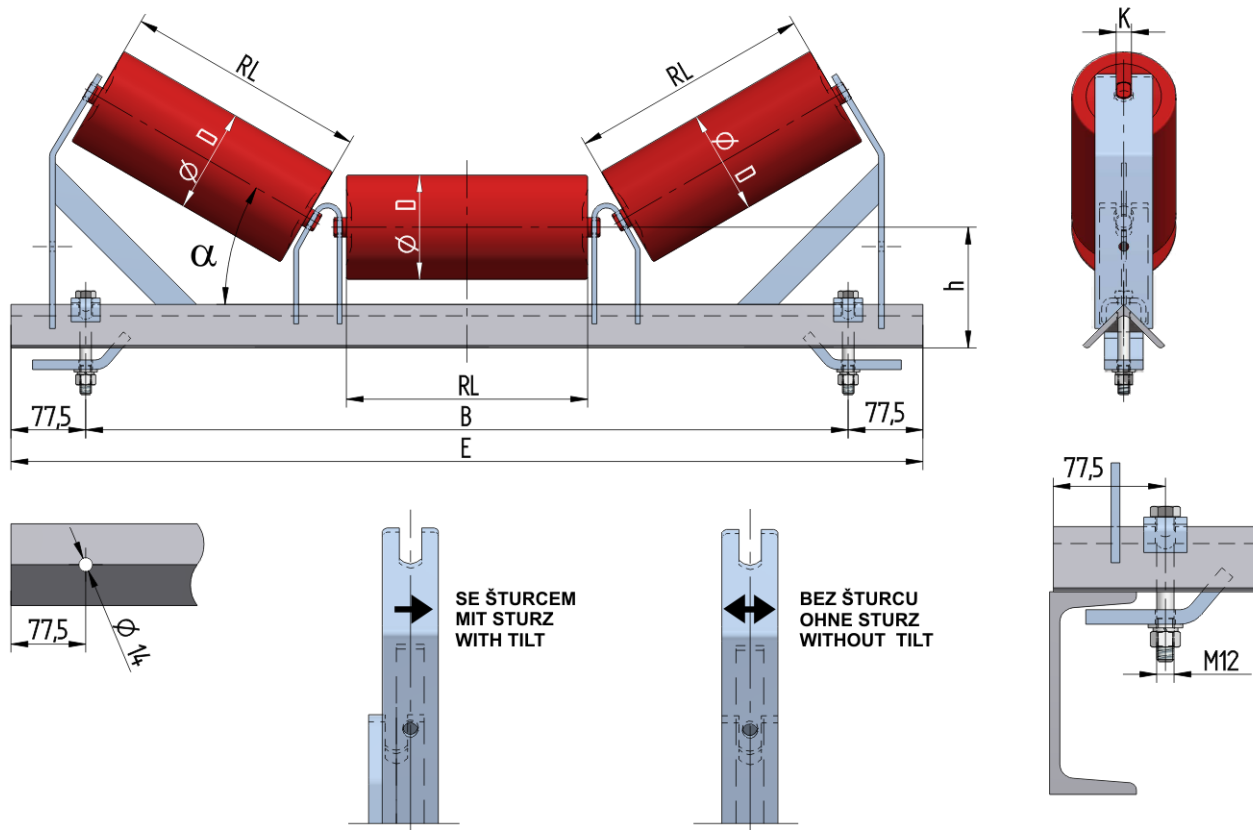

## Idler frames

Version:

BB(mm)	Inclination°	D(mm)	RL(mm)	h(mm)	B(mm)	E(mm)	m(kg)	Artikl
500	15	89,108,133	200	135	640	795	10.00	<a href="#">VAL705015135</a>
500	20	89,108,133	200	135	640	795	10.20	<a href="#">VAL705020135</a>
500	25	89,108,133	200	135	640	795	10.30	<a href="#">VAL705025135</a>
500	30	89,108,133	200	135	640	795	10.50	<a href="#">VAL705030135</a>
500	35	89,108,133	200	135	640	795	11.50	<a href="#">VAL705035135</a>
500	40	89,108,133	200	135	640	795	11.70	<a href="#">VAL705040135</a>
500	45	89,108,133	200	135	640	795	11.90	<a href="#">VAL705045135</a>
650	15	89,108,133	250	135	790	945	11.20	<a href="#">VAL706515135</a>
650	20	89,108,133	250	135	790	945	11.40	<a href="#">VAL706520135</a>
650	25	89,108,133	250	135	790	945	11.60	<a href="#">VAL706525135</a>
650	30	89,108,133	250	135	790	945	11.80	<a href="#">VAL706530135</a>
650	35	89,108,133	250	135	790	945	12.90	<a href="#">VAL706535135</a>
650	40	89,108,133	250	135	790	945	13.20	<a href="#">VAL706540135</a>
650	45	89,108,133	250	135	790	945	13.40	<a href="#">VAL706545135</a>
800	15	89,108,133	315	135	990	1145	12.80	<a href="#">VAL708015135</a>
800	20	89,108,133	315	135	990	1145	13.00	<a href="#">VAL708020135</a>
800	25	89,108,133	315	135	990	1145	13.10	<a href="#">VAL708025135</a>
800	30	89,108,133	315	135	990	1145	13.60	<a href="#">VAL708030135</a>
800	35	89,108,133	315	135	990	1145	14.00	<a href="#">VAL708035135</a>