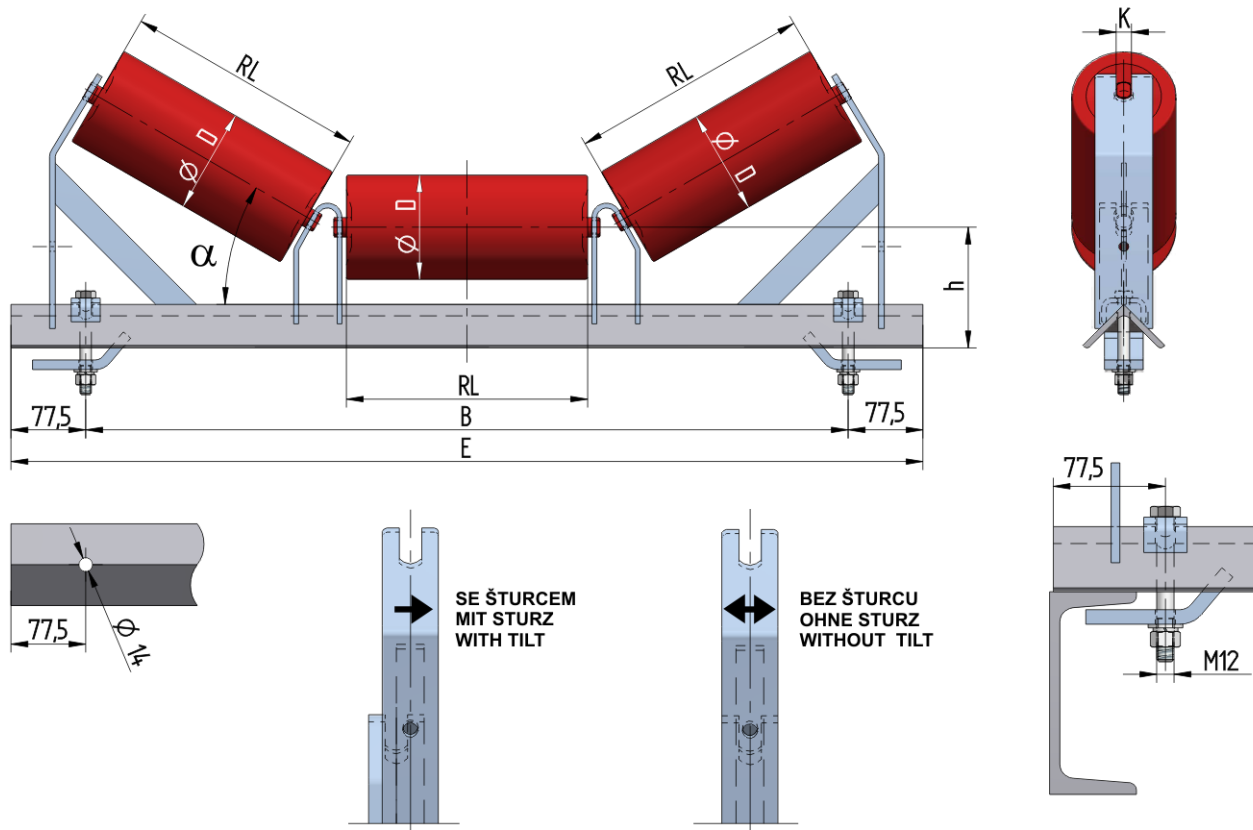

## Idler frames PAL

U70/50/4-DIN 59413

Version: 2020-11-03

BB(mm)	Inclination°	D(mm)	RL(mm)	h(mm)	B(mm)	E(mm)	m(kg)	Artikl
500	15	89,108,133	200	135	640	795	10.00	<a href="#">VAL705015135</a>
500	20	89,108,133	200	135	640	795	10.20	<a href="#">VAL705020135</a>
500	25	89,108,133	200	135	640	795	10.30	<a href="#">VAL705025135</a>
500	30	89,108,133	200	135	640	795	10.50	<a href="#">VAL705030135</a>
500	35	89,108,133	200	135	640	795	11.50	<a href="#">VAL705035135</a>
500	40	89,108,133	200	135	640	795	11.70	<a href="#">VAL705040135</a>
500	45	89,108,133	200	135	640	795	11.90	<a href="#">VAL705045135</a>
650	15	89,108,133	250	135	790	945	11.20	<a href="#">VAL706515135</a>
650	20	89,108,133	250	135	790	945	11.40	<a href="#">VAL706520135</a>
650	25	89,108,133	250	135	790	945	11.60	<a href="#">VAL706525135</a>
650	30	89,108,133	250	135	790	945	11.80	<a href="#">VAL706530135</a>
650	35	89,108,133	250	135	790	945	12.90	<a href="#">VAL706535135</a>
650	40	89,108,133	250	135	790	945	13.20	<a href="#">VAL706540135</a>
650	45	89,108,133	250	135	790	945	13.40	<a href="#">VAL706545135</a>
800	15	89,108,133	315	135	990	1145	12.80	<a href="#">VAL708015135</a>
800	20	89,108,133	315	135	990	1145	13.00	<a href="#">VAL708020135</a>
800	25	89,108,133	315	135	990	1145	13.10	<a href="#">VAL708025135</a>
800	30	89,108,133	315	135	990	1145	13.60	<a href="#">VAL708030135</a>
800	35	89,108,133	315	135	990	1145	14.00	<a href="#">VAL708035135</a>