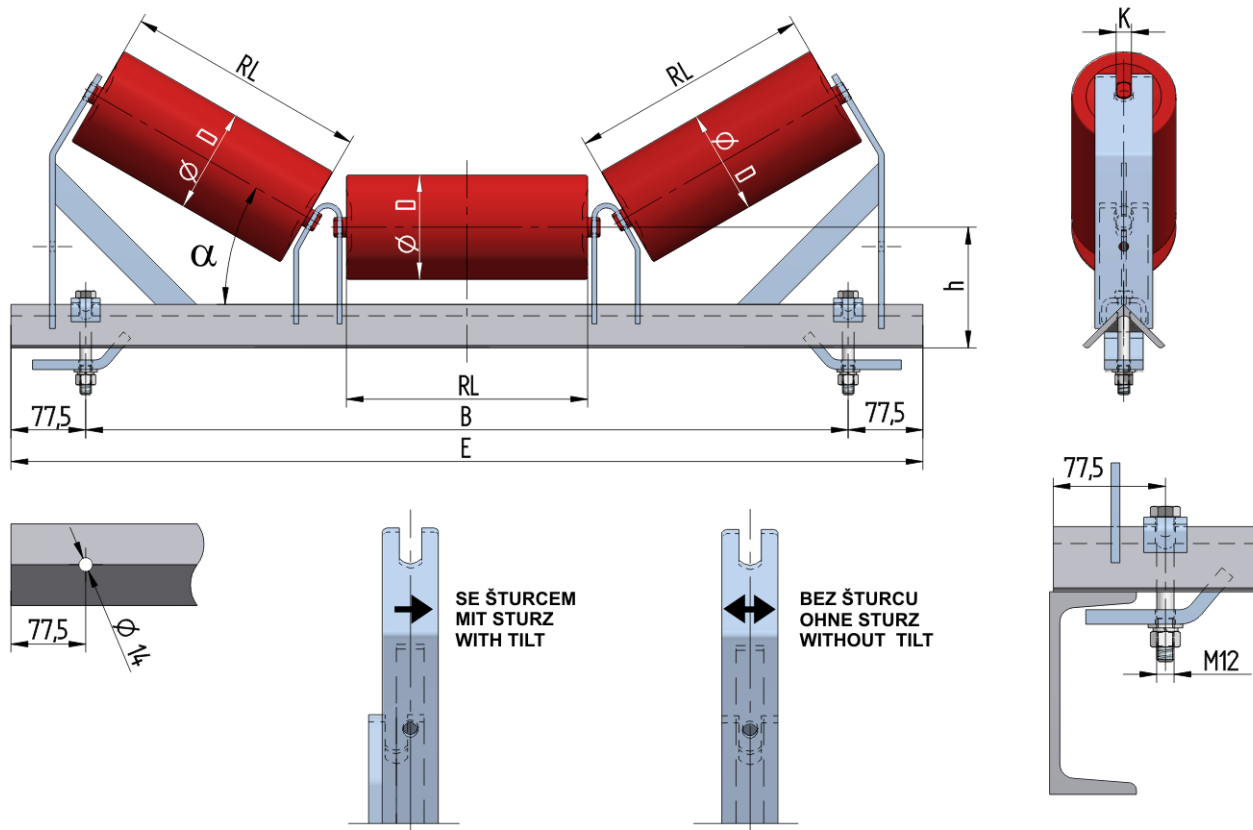

FÖRDERANLAGEN - BELT CONVEYORS GTK PÁSOVÉ DOPRAVNÍKY

GTK, spol s r.o., CZ-687 07 TUPESY 116, okres Uherské Hradiště, Česká republika

Tel.: +420 572 520 880-9, Fax: +420 572 520 899

Idler frames

Version:

BB(mm)	Inclination°	D(mm)	RL(mm)	h(mm)	B(mm)	E(mm)	m(kg)	Artikl
500	15	89,108,133	200	135	640	795	10.00	VAL705015135
500	20	89,108,133	200	135	640	795	10.20	VAL705020135
500	25	89,108,133	200	135	640	795	10.30	VAL705025135
500	30	89,108,133	200	135	640	795	10.50	VAL705030135
500	35	89,108,133	200	135	640	795	11.50	VAL705035135
500	40	89,108,133	200	135	640	795	11.70	VAL705040135
500	45	89,108,133	200	135	640	795	11.90	VAL705045135
650	15	89,108,133	250	135	790	945	11.20	VAL706515135
650	20	89,108,133	250	135	790	945	11.40	VAL706520135
650	25	89,108,133	250	135	790	945	11.60	VAL706525135
650	30	89,108,133	250	135	790	945	11.80	VAL706530135
650	35	89,108,133	250	135	790	945	12.90	VAL706535135
650	40	89,108,133	250	135	790	945	13.20	VAL706540135
650	45	89,108,133	250	135	790	945	13.40	VAL706545135
800	15	89,108,133	315	135	990	1145	12.80	VAL708015135
800	20	89,108,133	315	135	990	1145	13.00	VAL708020135
800	25	89,108,133	315	135	990	1145	13.10	VAL708025135
800	30	89,108,133	315	135	990	1145	13.60	VAL708030135
800	35	89,108,133	315	135	990	1145	14.00	VAL708035135